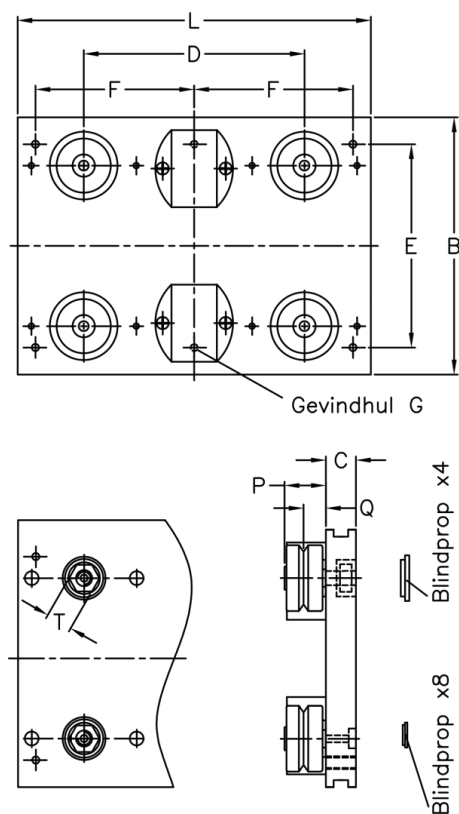

Varenummer: 057113012050131
 Beskrivelse: Hepco GV3 vogn AU 12 13 L50 LB

Mål

B	= 40	L	= 50
C	= 7.34	P	= 10.1
d	= 35	Q	= 5.46
E	= 30		
F	= 17		
For leje	= 13		
For skinne	= MS/NMS 12		
Gevindhul G	= 4 x M4		